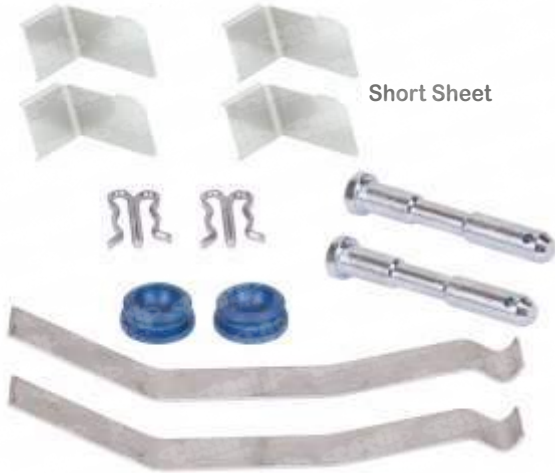

90-5021 - With / Without Pin

Kaliper Ipad Tutucu Tamir Takımı
Caliper Pad Retainer Repair Kit

Short Sheet

90-5017 - With / Without Pin

Kaliper Mekanizma Yataklaması
Caliper Mechanism Housing