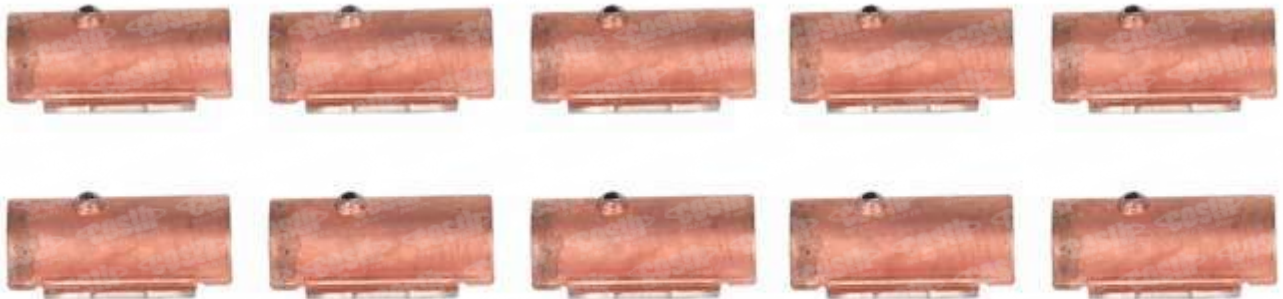

**60-2073 ELSA1**

Kaliper Ayar Mekanizması (sol)  
Caliper Adjusting Mechanism Clutch

**60-2255 ELSA1**

Kaliper Masura Bilya Ic Sac Seti (delik ortada)  
Caliper Lever Bushes Set

2633

pcs...10