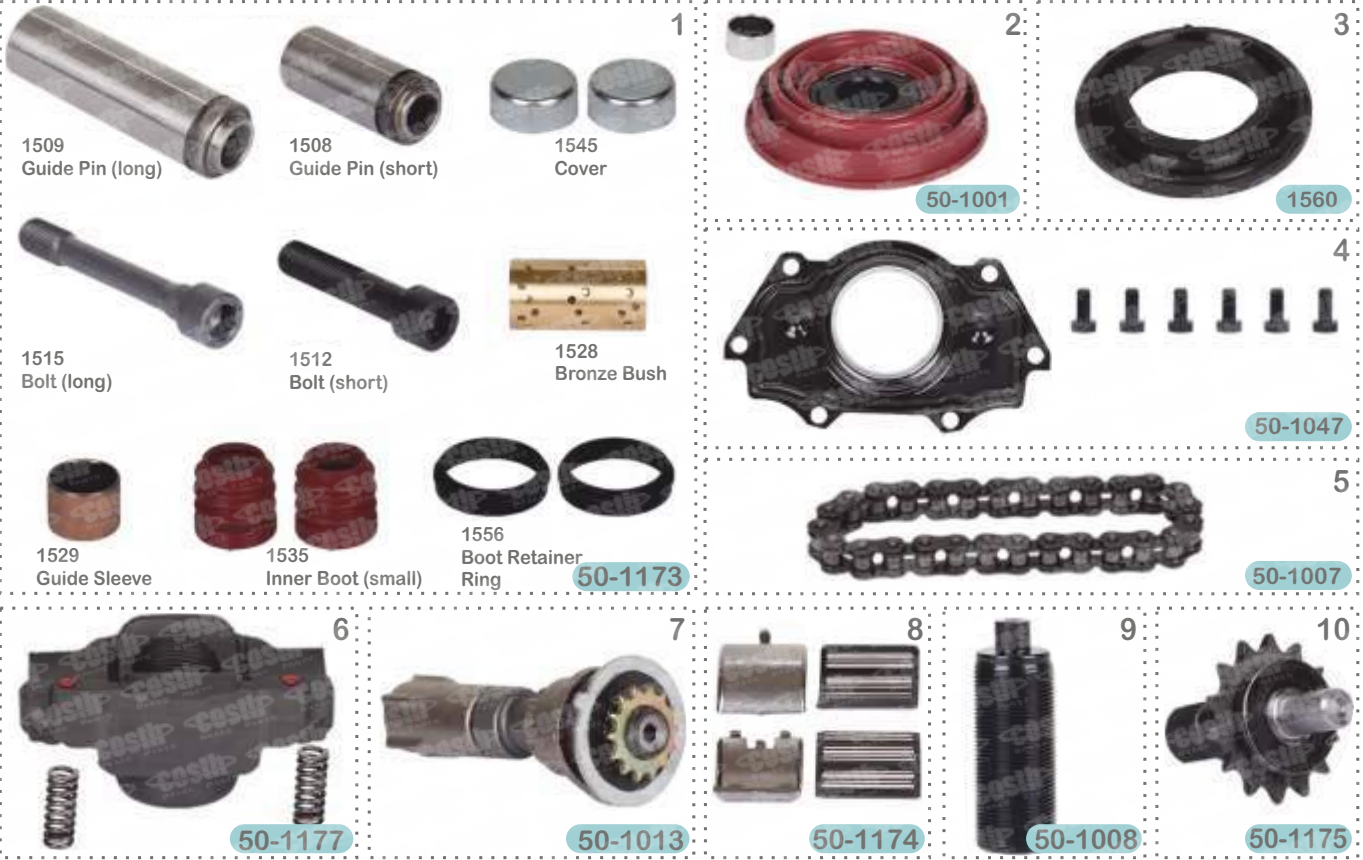

CST 1002 / 12-180 TGL MAN SET