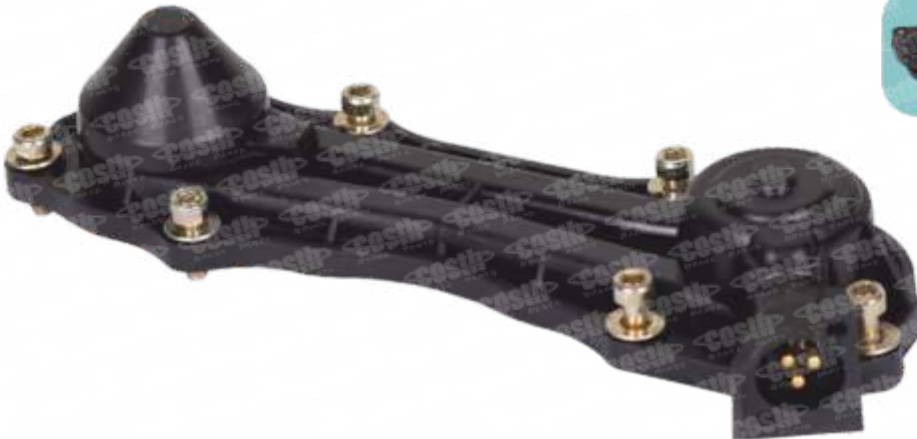

OEM NO: CKSK.10.1

**50-1029**

Kaliper Ayar Mekanizması  
(anahtar baslı)  
Caliper Adjusting Mechanism

SB6/SB7

OEM NO: CKSK.10.30

50-1032

Kaliper Köprü Bağlantısı  
Caliper Bridge Assembly

SB6/SB7  
OEM NO: CKSK.17

50-1034

Kaliper Sabit Ayar Mekanizması  
(kulaklı yaysız)  
Caliper Adjusting Shaft (without spring)

SB6/SB7

50-1070

Kaliper Sensör Kapagı (3 kablolu sensör)  
Caliper Sensor Cover (3cables sensor)

SB6/SB7