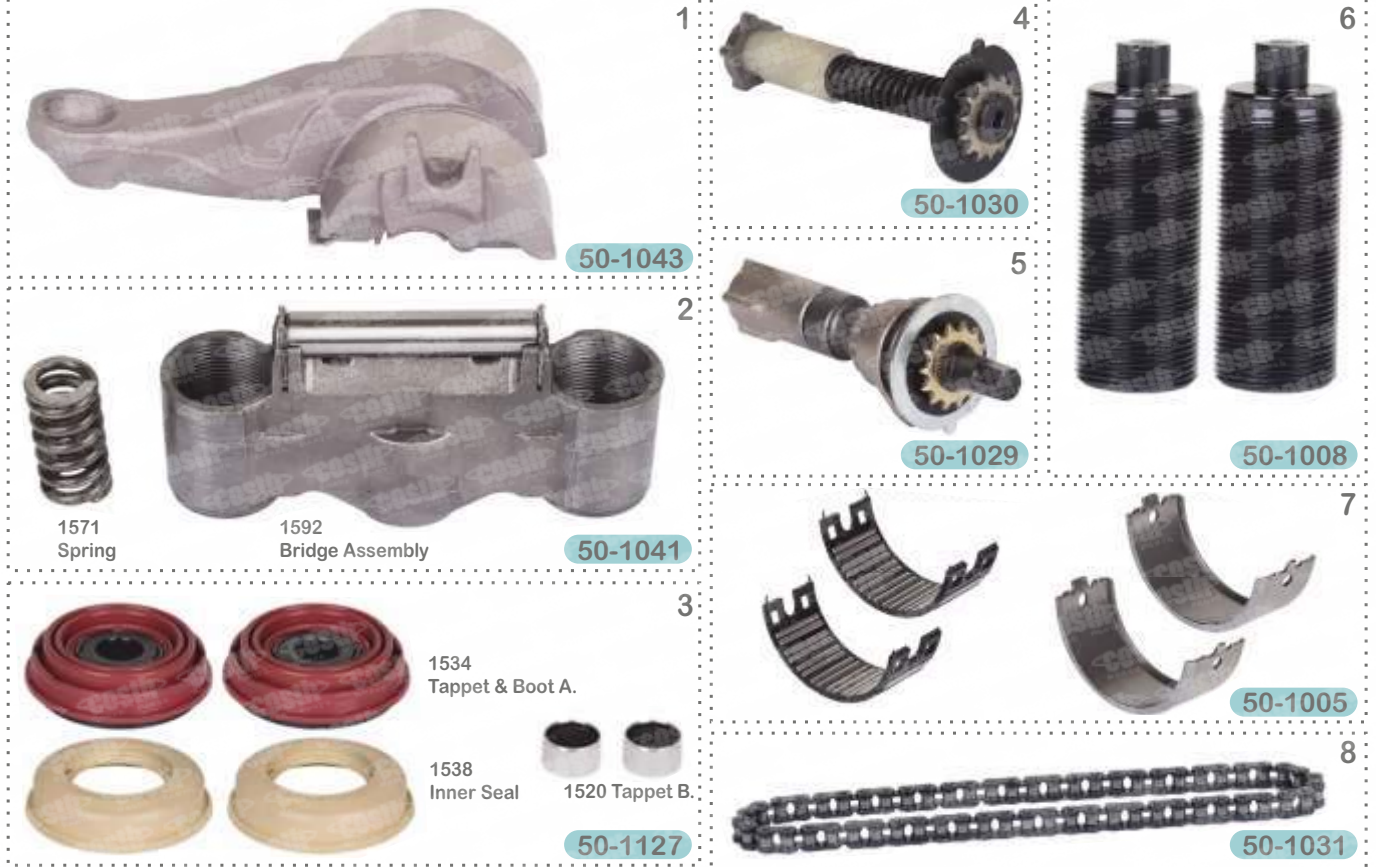

CST 1020 KALIPER MEKANİZMA TAMİR TAKIMI