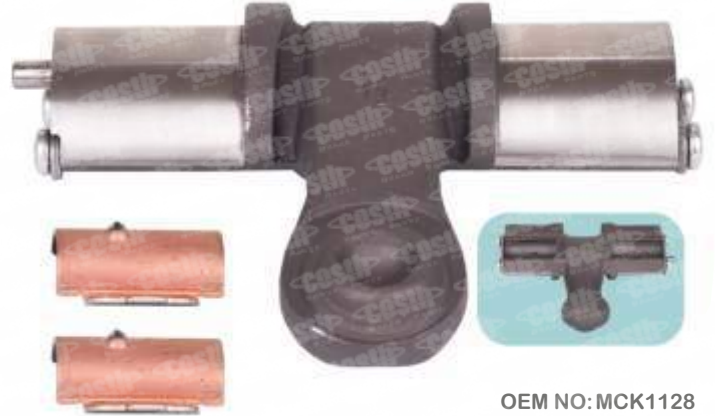

60-2260 Duco

Kaliper Masura Bilya Yatagi
Tamir Takımı (sol)
Caliper Lever Repair Kit (left)