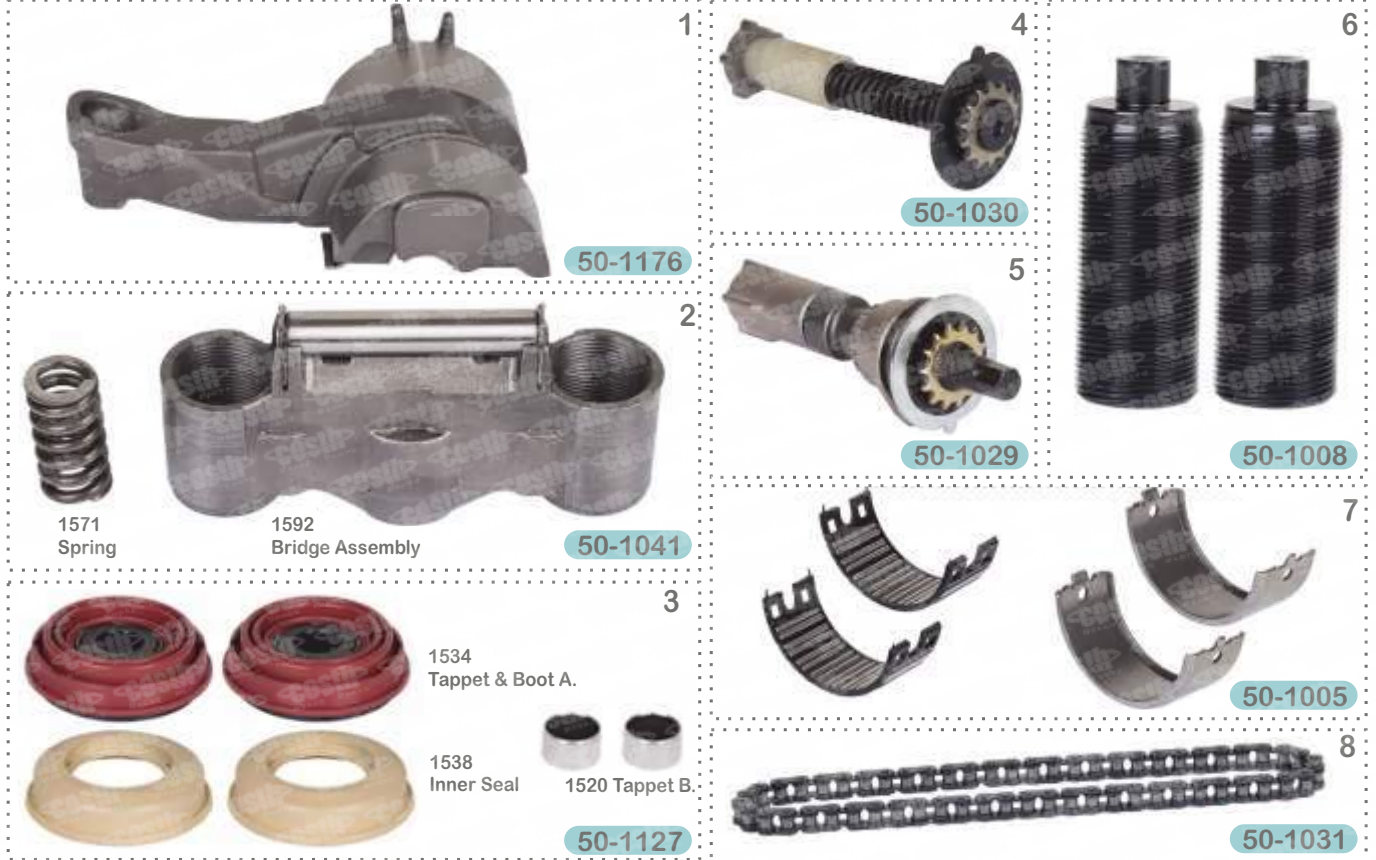

CST 1021 KALIPER MEKANİZMA TAMİR TAKIMI