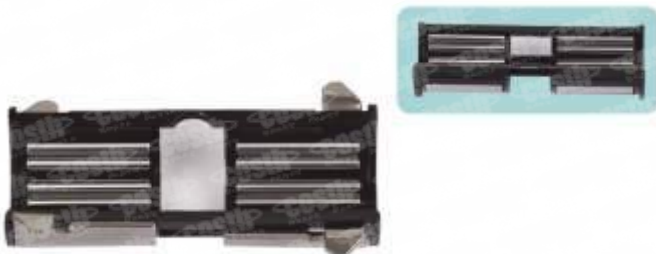

pcs...10

**100-6010 - SBS 2220  
(Modul T-Haldex)**Kaliper Mekanizma Sabitleme  
Plastigi Tamir Takımı  
Caliper Mechanism Locking  
Plastic Repair Kit

6510

OEM NO: 95535

**100-6018 - SBS 2220  
(Modul T-Haldex)**Kaliper Masura Bilya Yatagi  
Caliper Lever**100-6014 - SBS 2220  
(Modul T-Haldex)**Kaliper Rulmanları  
Caliper Bearings**100-6202 - SBS 2220  
(Modul T-Haldex)**Kaliper Toz Lastigi Tamir Takımı  
Caliper Boot Repair Kit6503  
Plastic Oval Bush6504  
Inner Boot6508  
Washer