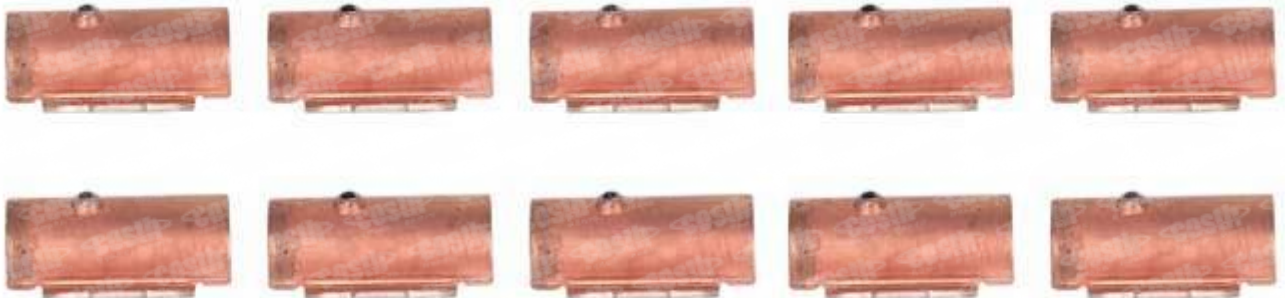

### 60-2255 Duco

Kaliper Masura Bilya Ic Sac Seti (delik ortada)  
Caliper Lever Bushes Set

2633

pcs...10

**60-2259 Duco**

Kaliper Masura Bilya Yatagi Tamir Takımı (sag)  
Caliper Lever Repair Kit (right)

OEM NO: MCK1127