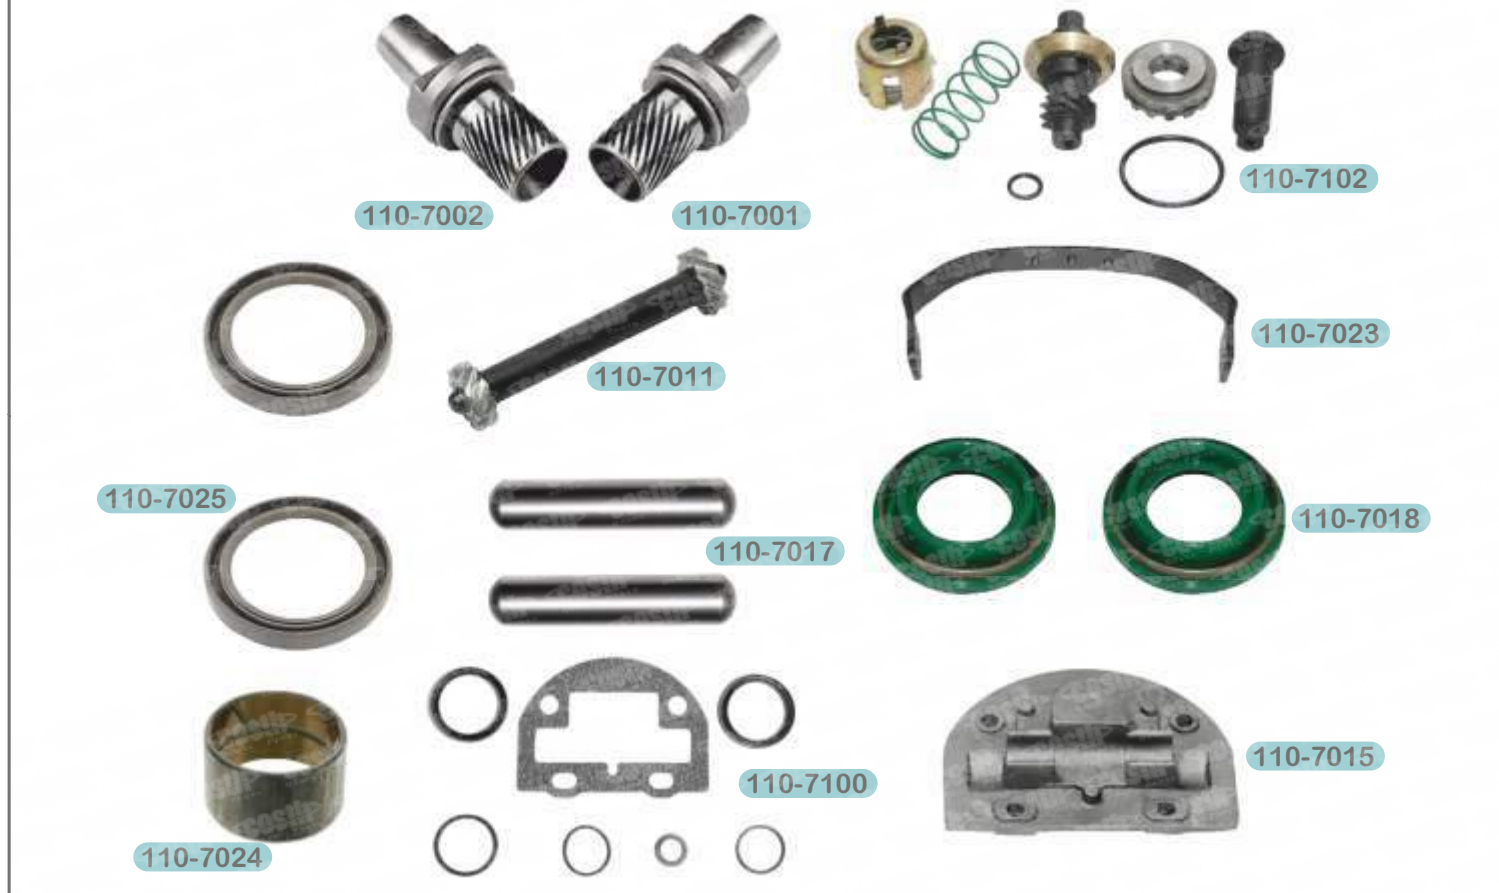

CST 17001 Z-Cam / Brake Adjuster Complete Repair Kit - R