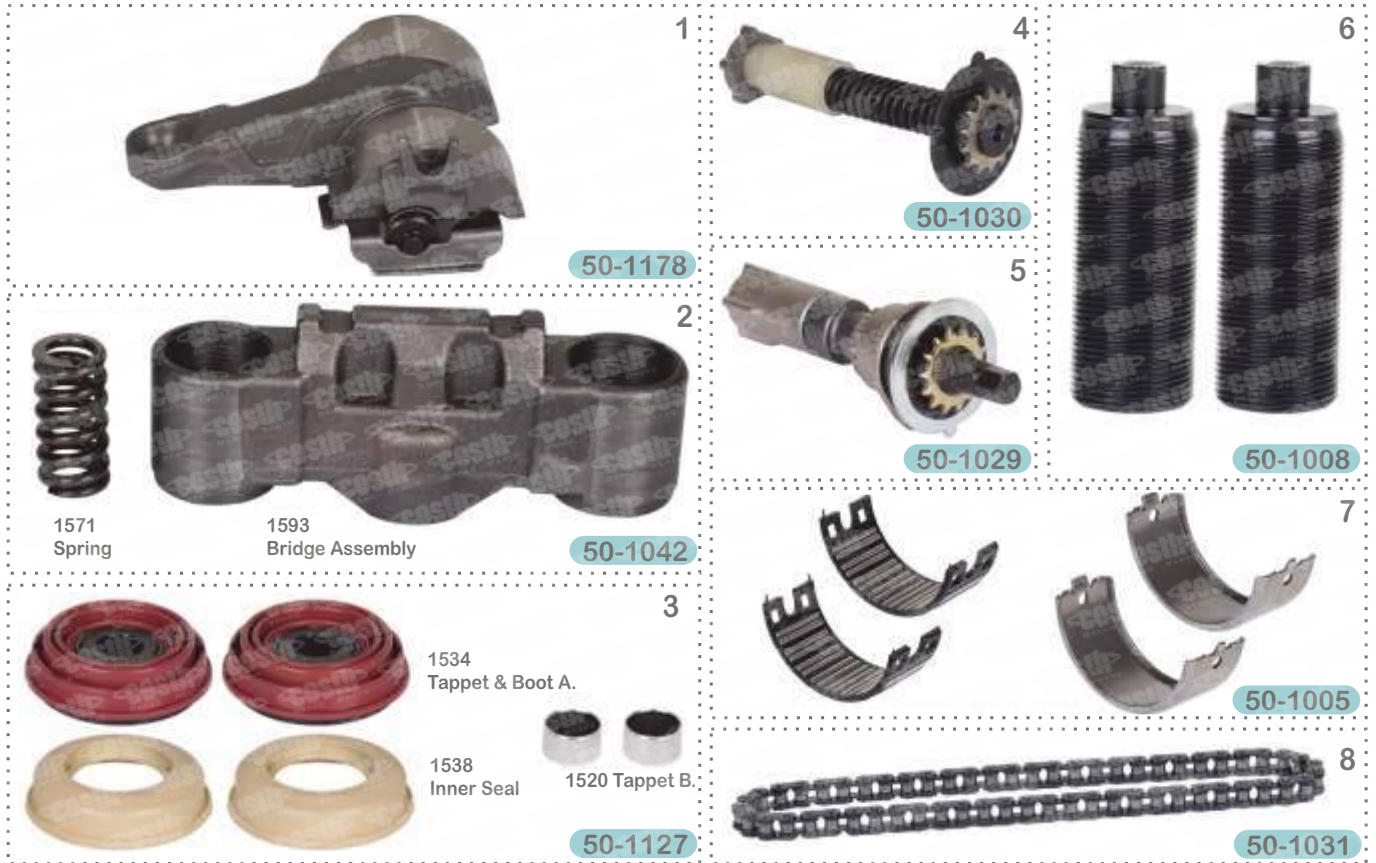

CST 1017 KALIPER MEKANİZMA TAMİR TAKIMI