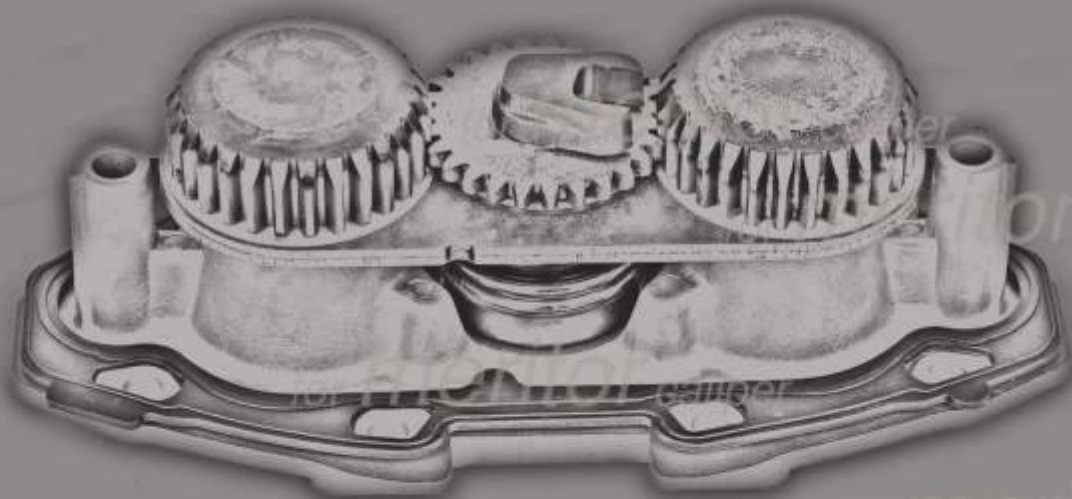

for *meritor* caliper

for *meritor* caliper

for *mer*

for *meritor* caliper

for *meritor* caliper

for *meritor* caliper

for *m*

for *meritor* caliper