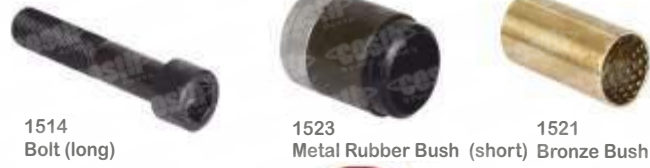

CST 1009 / SL7/SM7 TAMIR SETI