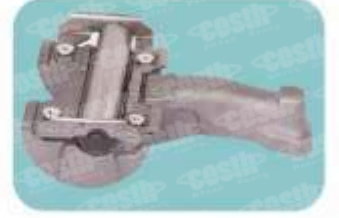

50-1178

Kaliper Masura Bilya Yatađı  
Caliper Lever (angle 0°-113 mm)

SN6/SN7/SK7

**50-1179**

Kaliper Masura Bilya Yatağı (acı 12° - 123 mm)  
Caliper Lever (angle 12° - 123 mm)

SN6/SN7/SK7  
OEM NO: Z002962