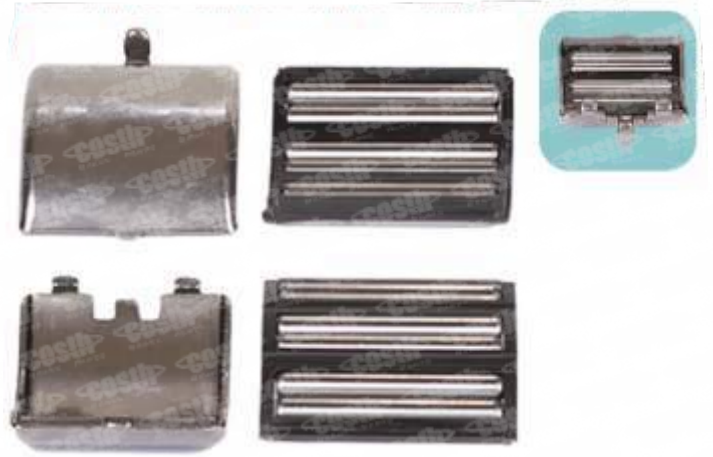

50-1174

Kaliper Rulmanları
Caliper Roller Bearings

SN5