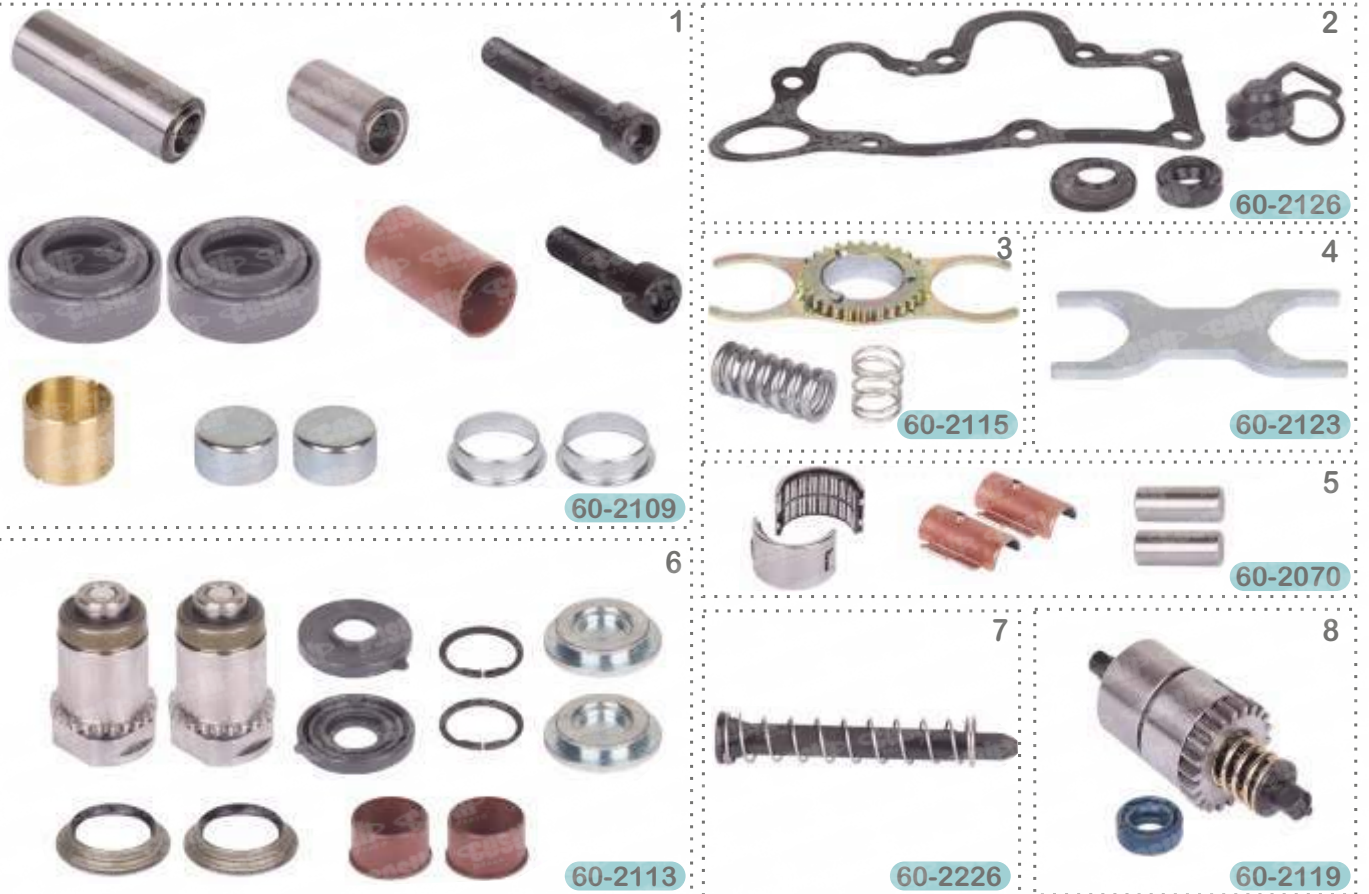

CST 2021/VOLVO SET REAR L