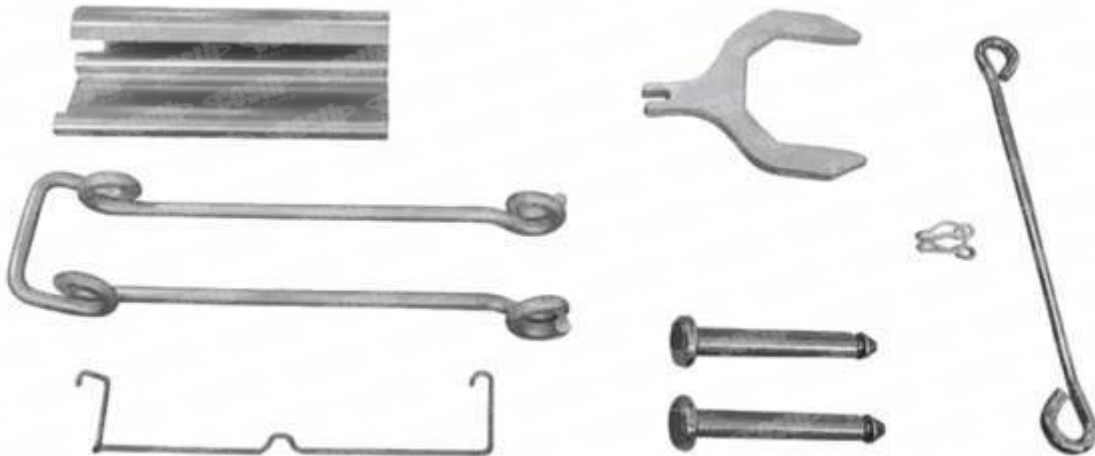

120-8019 IVECO

Fren Ayar Tamir Takımı
Brake Adjuster Repair Kit (410 SIMPLEX)