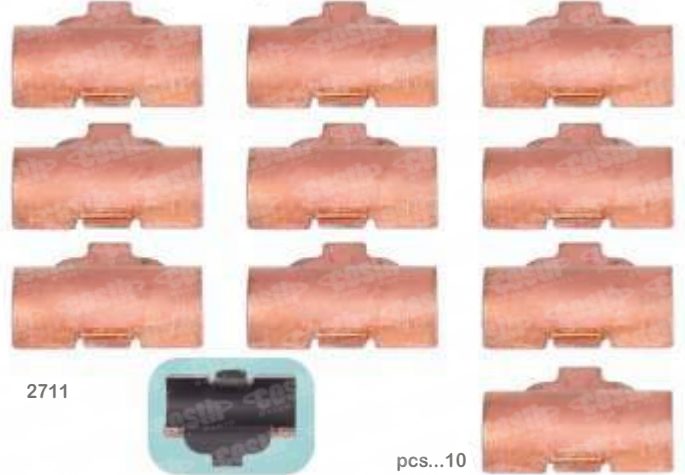

60-2257 ELSA2 195/225

Kaliper Masura Bilya İç Sac Seti
Caliper Lever Bushes Set