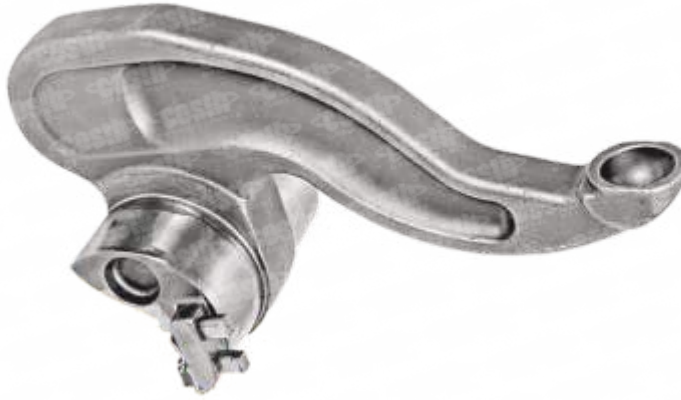

**50-1190**

Kaliper Masura Bilya Yatağı (otobüs için)  
Caliper Lever (for bus)

SB6/SB7

**50-1186**

Kaliper Masura Bilya Yatağı  
Caliper Lever

SB6/SB7

OEM NO: K100259  
K000250

**50-1073**