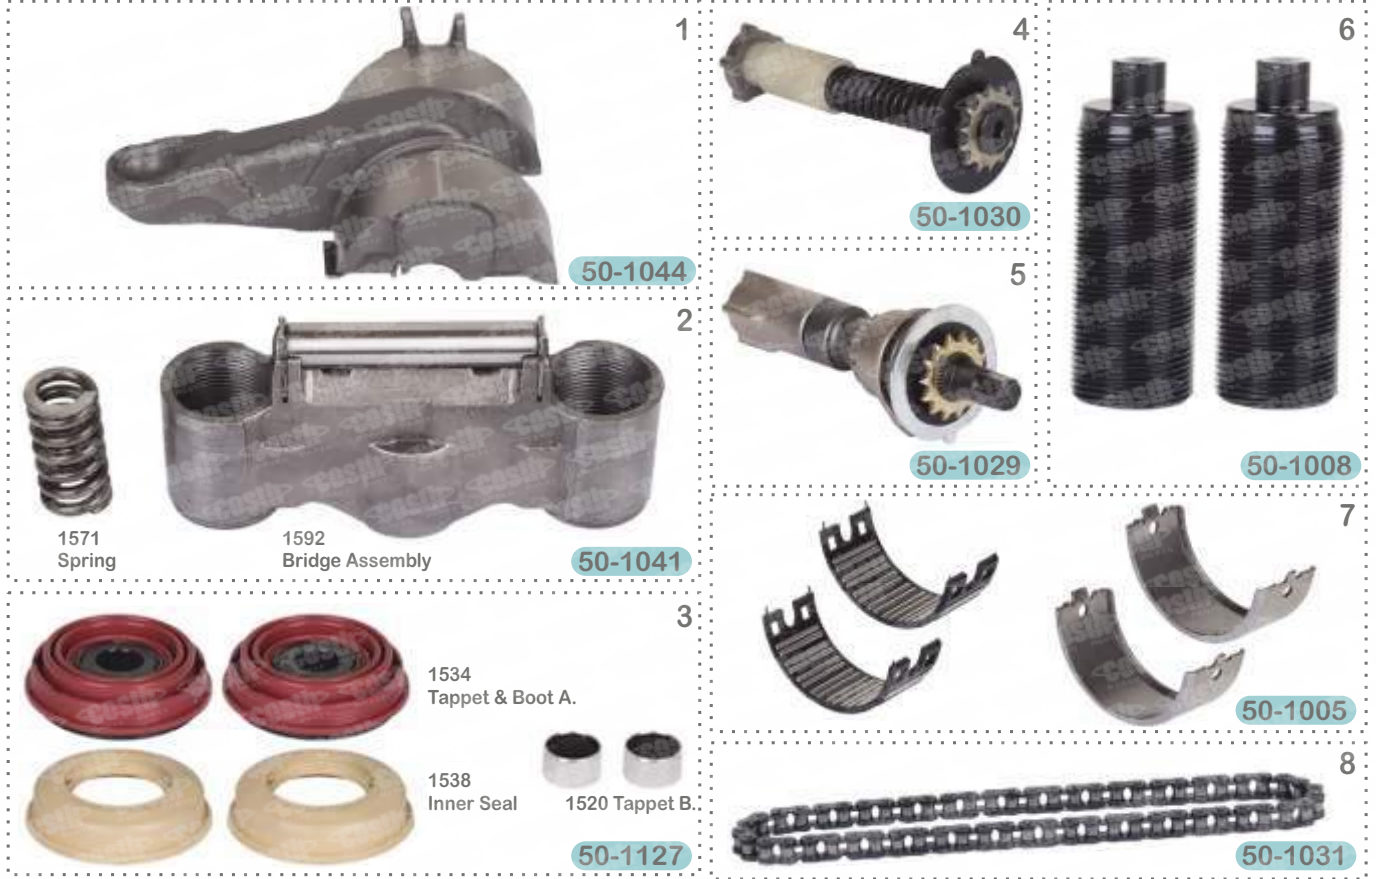

CST 1016 KALIPER MEKANİZMA TAMİR TAKIMI